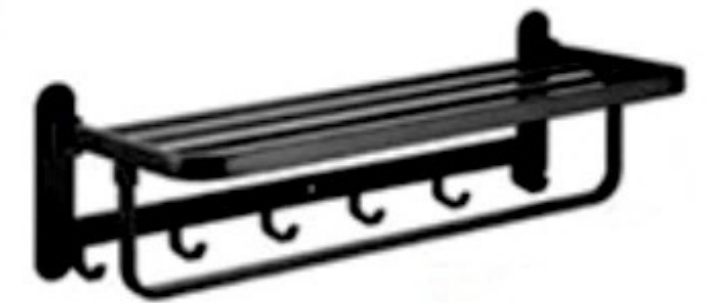

PR-6207D

PRC: 5.400.000

Bộ sen cây nóng lạnh - BH: 03 năm
Bộ dây tay sen - BH: 01 năm
Chất liệu: Đồng thau sơn tĩnh điện

PR-453

Vòi lavabo nóng lạnh - BH: 03 năm
Chất liệu: INOX 304 Sơn tĩnh điện
PRC: 1.200.000