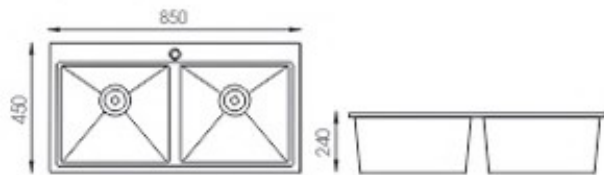

PR-8545 (304)

- **Giá: 5.400.000đ**
- KT: 850 x 450 x 240mm
- KT cắt mặt đá: 820 x 420mm
- Chất liệu: 100% SUS 304
  (Mặt chậu dày 3.5mm, lòng chậu 1.0mm)
- Bộ xả nước INOX 304: ϕ 140, ϕ 140