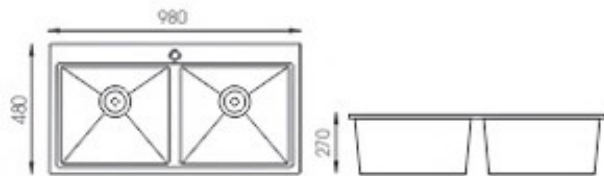

PR-9848 (304)

- **Giá: 6.500.000đ**
- KT: 980 x 480 x 240mm
- KT cắt mặt đá: 950 x 450mm
- Chất liệu: 100% SUS 304
  (Mặt chậu dày 3.5mm, lòng chậu 1.0mm)
- Bộ xả nước INOX 304: ϕ 140, ϕ 140