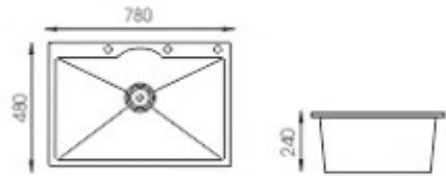

PR-7546 (304)

- **Giá: 4.600.000đ**
- KT: 750 x 460 x 240mm
- KT cắt mặt đá: 720 x 430mm
- Chất liệu: 100% SUS 304
  (Mặt chậu dày 3.0mm, lòng chậu 1.0mm)
- Bộ xả nước INOX 304: ϕ 140