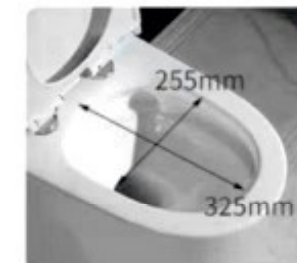

■ **PR - C822A**
Giá: 4.000.000đ
 KT: 670 x 365 x 715mm

■ **PR - C614VN**
Giá: 2.500.000đ
 KT: 690 x 370 x 740mm

■ **PR - C824**
Giá: 4.200.000đ
 KT: 590 x 370 x 735mm

→ Kích thước chiều rộng **59cm**
 phù hợp cho khung gian nhà tắm nhỏ.
 Kích thước lỗ thoát 6cm