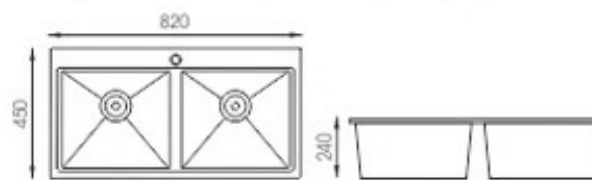

(Giá không bao gồm vòi lavabo)

PR-8245D (304)

- Giá: 4.000.000đ
- KT: 820 x 450 x 240mm
- KT cắt mặt đá: 790 x 420mm
- Chất liệu: 100% SUS 304
(Mặt chậu dày 3.5mm, lòng chậu 0.9mm)
- Bộ xả nước INOX 304: $\phi 140$, $\phi 140$