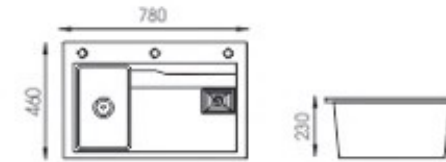

PR-7846 (304)

- **Giá: 3.800.000đ**
- KT: 780 x 460 x 230mm
- KT cắt mặt đá: 750 x 430mm
- Chất liệu: 100% SUS 304
  (Mặt chậu dày 3.0mm, lòng chậu 0.9mm)
- Bộ xả nước INOX 304: ϕ 110