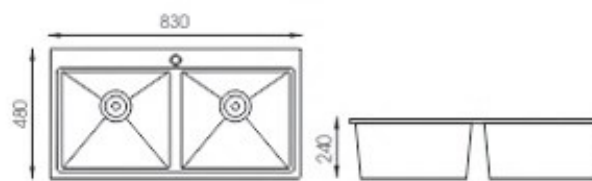

PR-8348 (304)

- Giá: 4.400.000đ
- KT: 830 x 480 x 240mm
- KT cắt mặt đá: 800 x 450mm
- Chất liệu: 100% SUS 304
  (Mặt chậu dày 3.5mm, lòng chậu 1.0mm)
- Bộ xả nước INOX 304: $\phi 140$, $\phi 140$